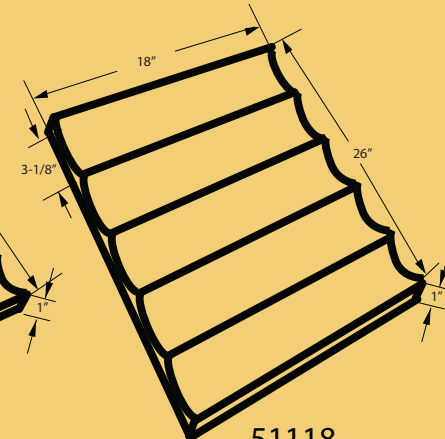

Muffin Pan Cup Dimensions

66874

78185
82380
95257

23512
70133

89365

15253

Pecan Roll

22538
Large Crown

22154
Large Crown

85208
Mini Loaf

Baguette Mold Dimensions

28148

30763

51118

Angel Food Mold Dimensions

25792

Sheet Pan Extender Dimensions

50127