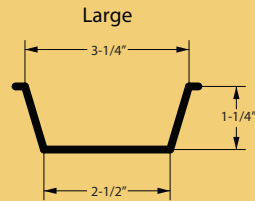

Muffin Pan Cup Dimensions

66874

78185
82380
95257

23512
70133

89365

15253

Pecan Roll

22538
Large Crown

22154
Large Crown

85208
Mini Loaf

Baguette Mold Dimensions

28148

30763

51118

Angel Food Mold Dimensions

25792

Sheet Pan Extender Dimensions

50127