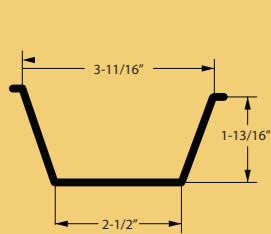

Muffin Pan Cup Dimensions

66874

78185
82380
95257

23512
70133

89365

15253

Pecan Roll

22538
Large Crown

22154
Large Crown

85208
Mini Loaf

Baguette Mold Dimensions

28148

30763

51118

Angel Food Mold Dimensions

25792

Sheet Pan Extender Dimensions

50127