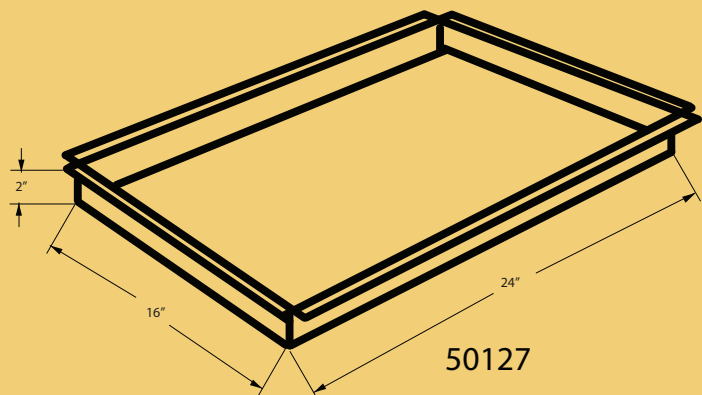

Muffin Pan Cup Dimensions

66874

78185
82380
95257

23512
70133

89365

15253

Pecan Roll

22538
Large Crown

22154
Large Crown

85208
Mini Loaf

Baguette Mold Dimensions

28148

30763

51118

Angel Food Mold Dimensions

25792

Sheet Pan Extender Dimensions

50127