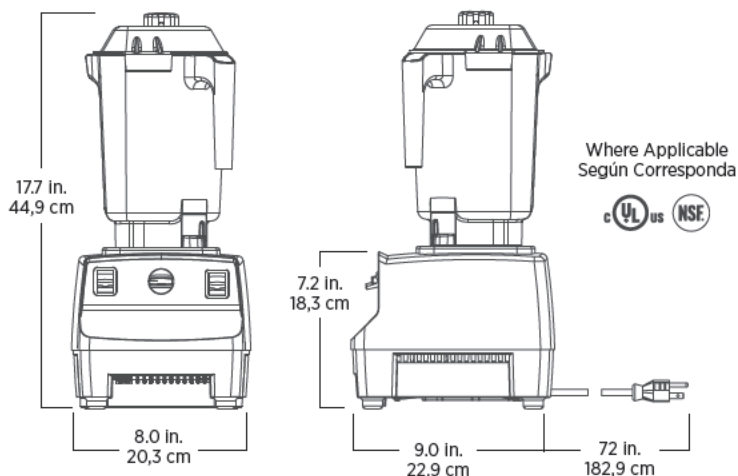

062824 and 062825

Includes Drink Machine Advance with 48 oz. high-impact, clear/stackable Advance® container, complete with Advance blade assembly and lid, and black or red base.

The Drink Machine Advance is backed by a three-year warranty on motor base parts and a one-year warranty on labor. For more complete warranty terms and conditions, please call 1.800.437.4654 or visit vitamix.com.

Incluye Drink Machine Advance con recipiente Advance® transparente y apilable de 1,4 L resistente a impactos, completo con conjunto de cuchillas Advance y tapa, y base de color negro o rojo.

La Drink Machine Advance está respaldada por una garantía de tres años en cuanto a las piezas de la base del motor y una garantía de un año en mano de obra. Para conocer los términos y condiciones más completos de la garantía, llame al 1.800.437.4654 o visite vitamix.com.

<i>Product Specifications</i>		
Item Number	062824 Black	062825 Red
Motor	≈2.3 peak output horsepower motor	
Electrical	120 V, 50/60 Hz, 11.5 A	
Net Weight	12.2 lbs. (13.2 lbs. with box)	
Dimensions	17.7 x 8.0 x 9.0 in. (HxWxD)	

<i>Especificaciones del producto</i>		
Número de artículo	062824 Negro	062825 Rojo
Motor	Motor de ≈2,3 caballos de potencia máxima	
Consumo eléctrico	120 V, 50/60 Hz, 11,5 A	
Peso neto	5,53 kg (5,99 kg con la caja)	
Dimensiones	44,96 x 20,32 x 22,86 cm (HxAxP)	

Contact Information / Información de Contacto

U.S.A. & Canada

Phone 800.4DRINK4 or 800.437.4654 | **Email** commercial@vitamix.com

vitamix.com/commercial

For more information, contact your local foodservice distributor.
Por más informaciones, entre en contacto con su distribuidor local de servicios alimenticios.