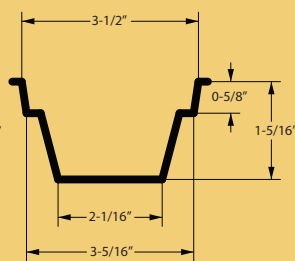

Muffin Pan Cup Dimensions

66874

78185
82380
95257

23512
70133

89365

15253

Pecan Roll

22538
Large Crown

22154
Large Crown

85208
Mini Loaf

Baguette Mold Dimensions

28148

30763

51118

Angel Food Mold Dimensions

25792

Sheet Pan Extender Dimensions

50127