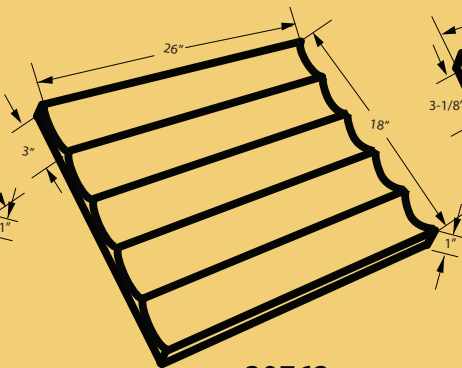

Muffin Pan Cup Dimensions

66874

78185
82380
95257

23512
70133

89365

15253

Pecan Roll

22538
Large Crown

22154
Large Crown

85208
Mini Loaf

Baguette Mold Dimensions

28148

30763

51118

Angel Food Mold Dimensions

25792

Sheet Pan Extender Dimensions

50127