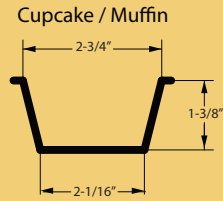

Muffin Pan Cup Dimensions

66874

78185
82380
95257

23512
70133

89365

15253

Pecan Roll

22538
Large Crown

22154
Large Crown

85208
Mini Loaf

Baguette Mold Dimensions

28148

30763

51118

Angel Food Mold Dimensions

25792