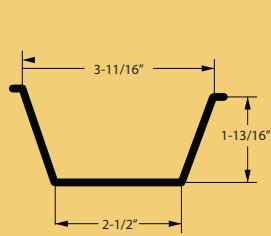

Muffin Pan Cup Dimensions

66874

78185
82380
95257

23512
70133

89365

15253

Pecan Roll

22538
Large Crown

22154
Large Crown

85208
Mini Loaf

Baguette Mold Dimensions

28148

30763

51118

Angel Food Mold Dimensions

25792

Sheet Pan Extender Dimensions

50127