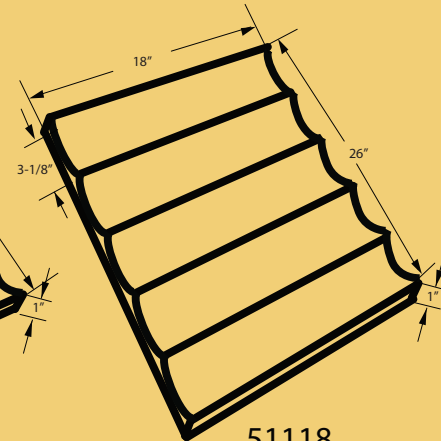

Muffin Pan Cup Dimensions

66874

78185
82380
95257

23512
70133

89365

15253

Pecan Roll

22538
Large Crown

22154
Large Crown

85208
Mini Loaf

Baguette Mold Dimensions

28148

30763

51118

Angel Food Mold Dimensions

25792

Sheet Pan Extender Dimensions

50127