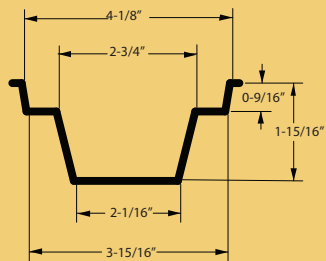

Muffin Pan Cup Dimensions

66874

78185
82380
95257

23512
70133

89365

15253

Pecan Roll

22538
Large Crown

22154
Large Crown

85208
Mini Loaf

Baguette Mold Dimensions

28148

30763

51118

Angel Food Mold Dimensions

25792