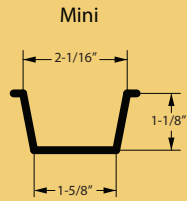

Muffin Pan Cup Dimensions

66874

78185
82380
95257

23512
70133

89365

15253

Pecan Roll

22538
Large Crown

22154
Large Crown

85208
Mini Loaf

Baguette Mold Dimensions

28148

30763

51118

Angel Food Mold Dimensions

25792

Sheet Pan Extender Dimensions

50127