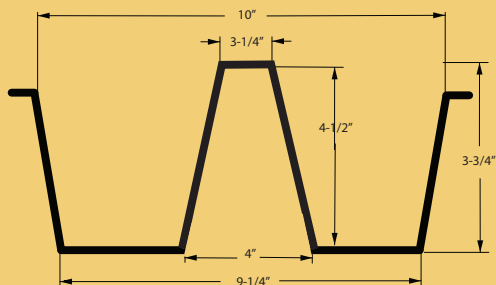

Muffin Pan Cup Dimensions

66874

78185
82380
95257

23512
70133

89365

15253

Pecan Roll

22538
Large Crown

22154
Large Crown

85208
Mini Loaf

Baguette Mold Dimensions

28148

30763

51118

Angel Food Mold Dimensions

25792

Sheet Pan Extender Dimensions

50127