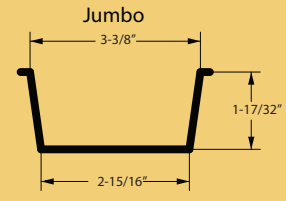

Muffin Pan Cup Dimensions

66874

78185
82380
95257

23512
70133

89365

15253

Pecan Roll

22538
Large Crown

22154
Large Crown

85208
Mini Loaf

Baguette Mold Dimensions

28148

30763

51118

Angel Food Mold Dimensions

25792

Sheet Pan Extender Dimensions

50127