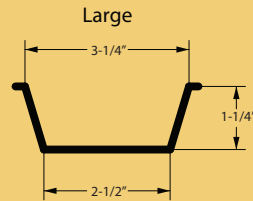

Muffin Pan Cup Dimensions

66874

78185
82380
95257

23512
70133

89365

15253

Pecan Roll

22538
Large Crown

22154
Large Crown

85208
Mini Loaf

Baguette Mold Dimensions

28148

30763

51118

Angel Food Mold Dimensions

25792

Sheet Pan Extender Dimensions

50127