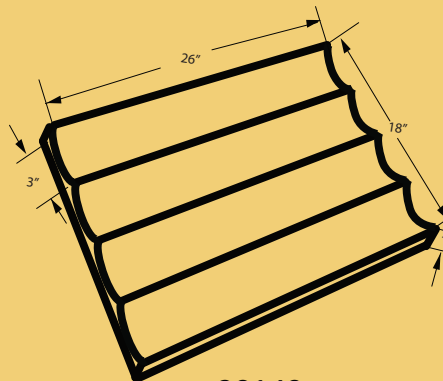

Muffin Pan Cup Dimensions

66874

78185
82380
95257

23512
70133

89365

15253

Pecan Roll

22538
Large Crown

22154
Large Crown

85208
Mini Loaf

Baguette Mold Dimensions

28148

30763

51118

Angel Food Mold Dimensions

25792

Sheet Pan Extender Dimensions

50127