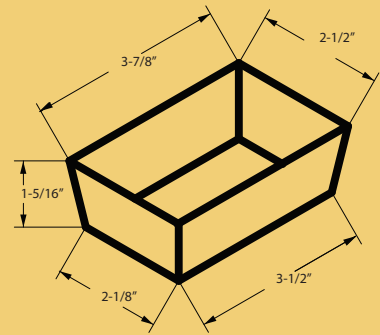

Muffin Pan Cup Dimensions

66874

78185
82380
95257

23512
70133

89365

15253

Pecan Roll

22538
Large Crown

22154
Large Crown

85208
Mini Loaf

Baguette Mold Dimensions

28148

30763

51118

Angel Food Mold Dimensions

25792

Sheet Pan Extender Dimensions

50127