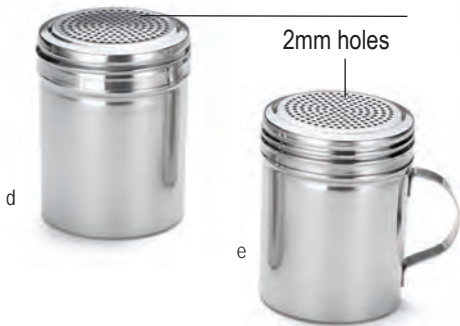

ICING SPATULAS

Item #	Description	Min Order/ Case Pack
ICING SPATULAS-STAINLESS STEEL W/ WHITE POLYPROPYLENE HANDLE		
4206	6" Blade	1 ea / 12 ea
4208	8" Blade	1 ea / 12 ea
a. 4210	10" Blade	1 ea / 12 ea
4212	12" Blade	1 ea / 12 ea
b. 4214	14" Blade	1 ea / 12 ea

DREDGES

BPA
FREE

Item #	Description	Capacity	Min Order/ Case Pack
ALUMINUM			
c. H158	Dredge with Handle (not dishwasher safe)	10 oz	1 ea
STAINLESS STEEL			
d. 159	Dredge	10 oz	1 ea / 12 ea
e. H159	Dredge with Handle	10 oz	1 ea / 12 ea
REPLACEMENT PARTS & ACCESSORIES			
159T	Stainless Steel Top for 159 & H159		1 ea / 12 ea
COPOLYMER JARS, POLYETHYLENE LIDS			
f. 166A	Salt & Pepper Lid, Beige	10 oz	12 ea
166B	Fine Ground Lid, Green	10 oz	12 ea
166C	Medium Ground Lid, Rose	10 oz	12 ea
166D	Cheese Lid, Yellow	10 oz	12 ea
166F	Dredge Set (Beige, Rose & Yellow Lids), Polybagged	(3) 10 oz	12 ea