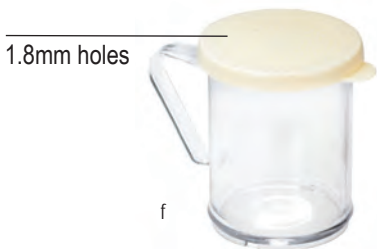

ICING SPATULAS

Item #	Description	Min Order/ Case Pack
ICING SPATULAS-STAINLESS STEEL W/ WHITE POLYPROPYLENE HANDLE		
4206	6" Blade	1 ea / 12 ea
4208	8" Blade	1 ea / 12 ea
a. 4210	10" Blade	1 ea / 12 ea
4212	12" Blade	1 ea / 12 ea
b. 4214	14" Blade	1 ea / 12 ea

DREDGES

BPA
FREE

Item #	Description	Capacity	Min Order/ Case Pack
ALUMINUM			
c. H158	Dredge with Handle (not dishwasher safe)	10 oz	1 ea
STAINLESS STEEL			
d. 159	Dredge	10 oz	1 ea / 12 ea
e. H159	Dredge with Handle	10 oz	1 ea / 12 ea
REPLACEMENT PARTS & ACCESSORIES			
159T	Stainless Steel Top for 159 & H159		1 ea / 12 ea
COPOLYMER JARS, POLYETHYLENE LIDS			
f. 166A	Salt & Pepper Lid, Beige	10 oz	12 ea
166B	Fine Ground Lid, Green	10 oz	12 ea
166C	Medium Ground Lid, Rose	10 oz	12 ea
166D	Cheese Lid, Yellow	10 oz	12 ea
166F	Dredge Set (Beige, Rose & Yellow Lids), Polybagged	(3) 10 oz	12 ea