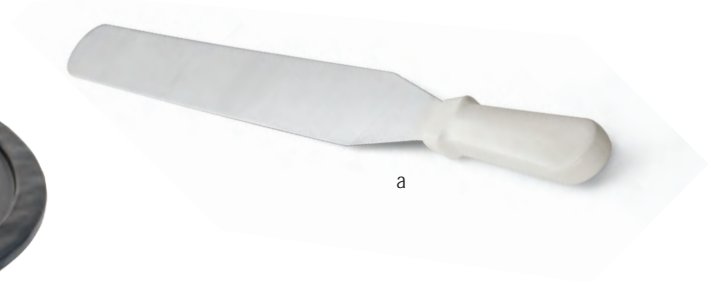

ICING SPATULAS

Item #	Description	Min Order/ Case Pack
ICING SPATULAS-STAINLESS STEEL W/ WHITE POLYPROPYLENE HANDLE		
4206	6" Blade	1 ea / 12 ea
4208	8" Blade	1 ea / 12 ea
a. 4210	10" Blade	1 ea / 12 ea
4212	12" Blade	1 ea / 12 ea
b. 4214	14" Blade	1 ea / 12 ea

DREDGES

BPA
FREE

Item #	Description	Capacity	Min Order/ Case Pack
ALUMINUM			
c. H158	Dredge with Handle (not dishwasher safe)	10 oz	1 ea
STAINLESS STEEL			
d. 159	Dredge	10 oz	1 ea / 12 ea
e. H159	Dredge with Handle	10 oz	1 ea / 12 ea
REPLACEMENT PARTS & ACCESSORIES			
159T	Stainless Steel Top for 159 & H159		1 ea / 12 ea
COPOLYMER JARS, POLYETHYLENE LIDS			
f. 166A	Salt & Pepper Lid, Beige	10 oz	12 ea
166B	Fine Ground Lid, Green	10 oz	12 ea
166C	Medium Ground Lid, Rose	10 oz	12 ea
166D	Cheese Lid, Yellow	10 oz	12 ea
166F	Dredge Set (Beige, Rose & Yellow Lids), Polybagged	(3) 10 oz	12 ea